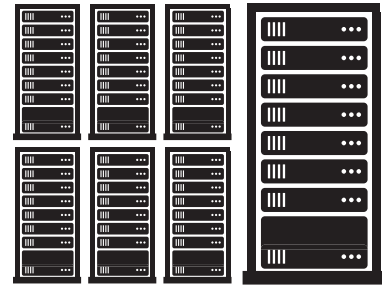

Ultrix FR12

Sistema Tradicional

14

Unidades de Rack

549

2400 W

Consumo Eléctrico

52300 W